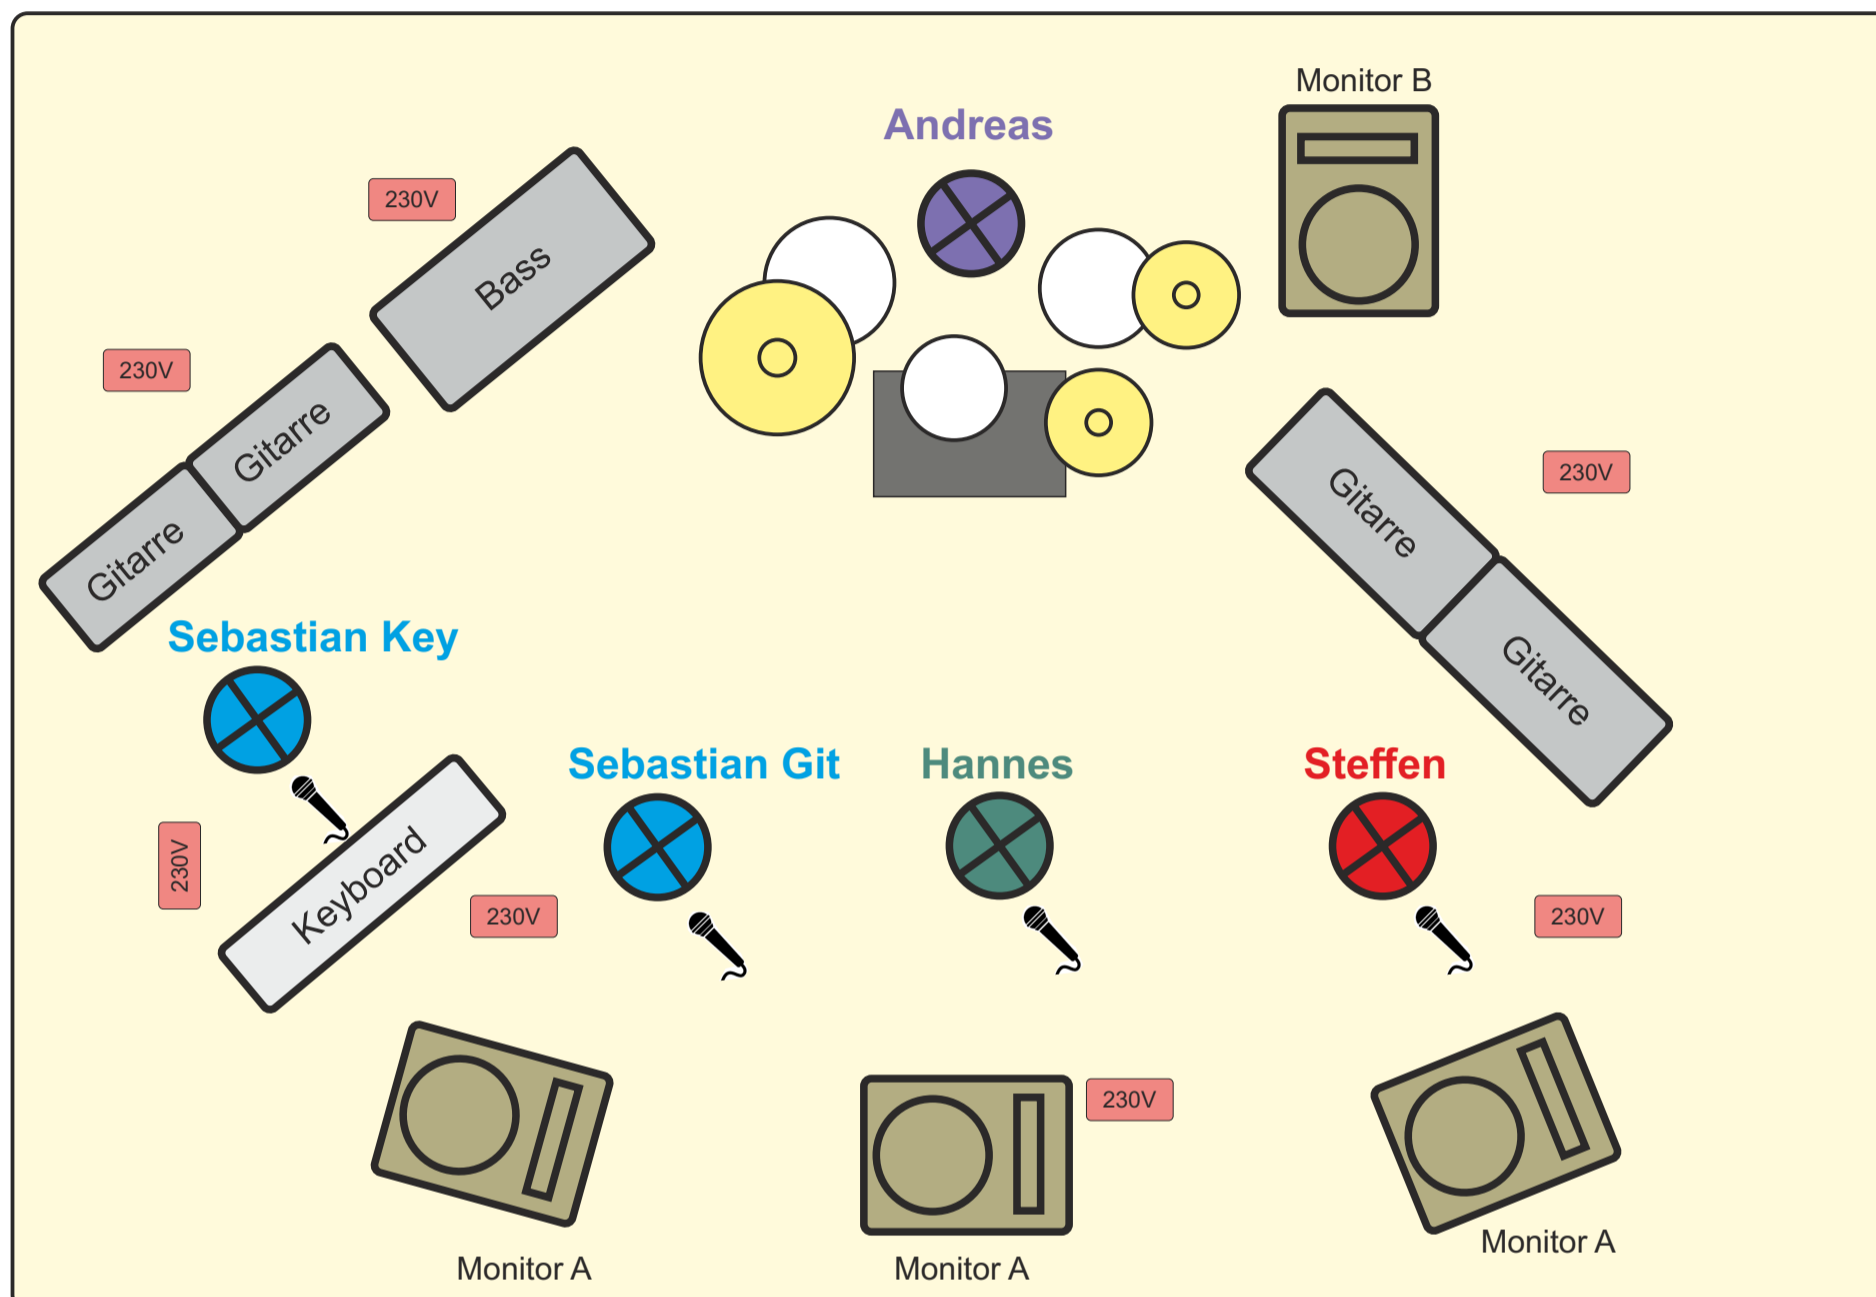

THE BLUES MOTHERS

Technical Rider

Sebastian

Gesang
E-Gitarre
Keyboards
Sax

Kanäle:

1 x Lead Gesang KEY
1 x Lead Gesang GIT
1 x Saxophon Clipmikro
2 x E-Gitarrenamp (mit DI)

Hannes

Gesang
E-Bass

1 x Lead Gesang
1 x Bass Amp (mit DI)

Steffen

Gesang
Solo E-Gitarre

1 x Lead Gesang
2 x E-Gitarren Amp

Andreas

Schlagzeug

1 x Bassdrum
1 x Snaredrum
1 x HiHat
2 x Toms
2 x Crashbecken
1 x Ridebecken